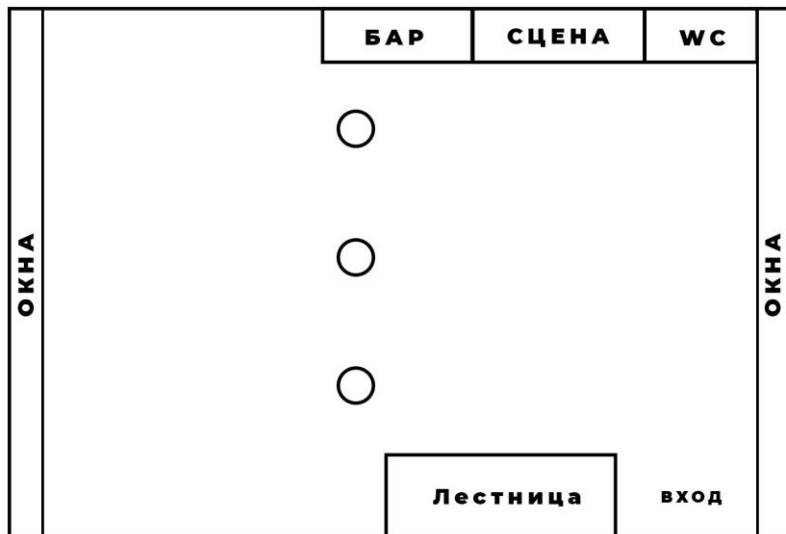

1 этаж

Площадь
этажа

210 кв.м.

Размещения гостей
в формате фуршета

150 чел.

Размещения гостей
в формате банкета

130 чел.

Городской
паркинг